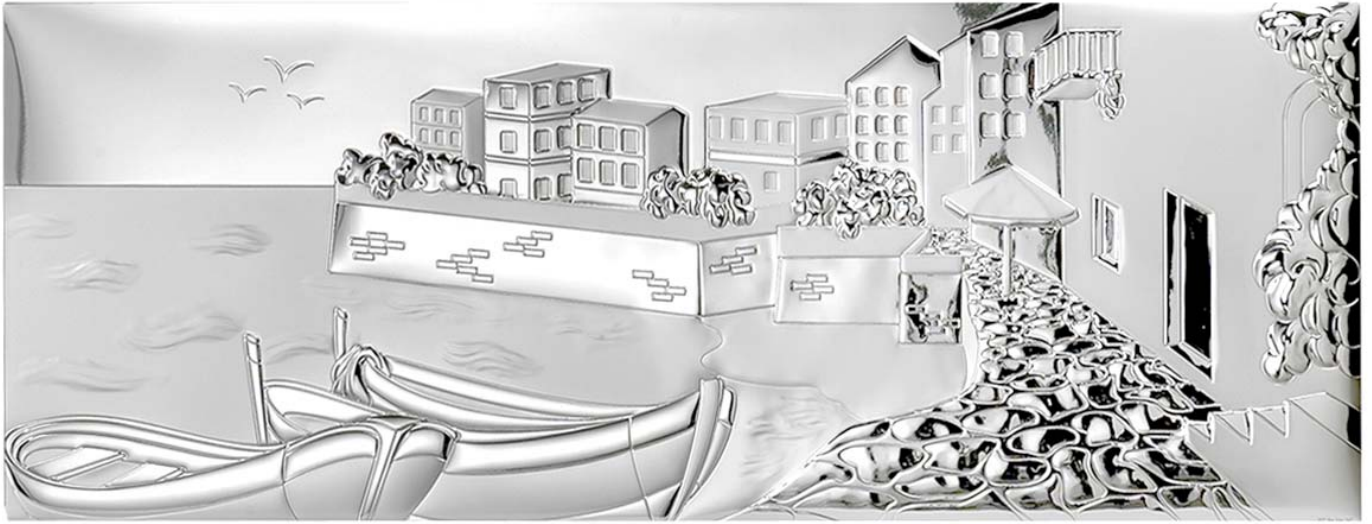

REPORTAGE

- **5323/0** 5,5x14 cm
- **5323/1** 8x11 cm
- **5323/2** 12x32 cm
- **5323/3** 15x42,5 cm
- **5323/4** 19x53 cm