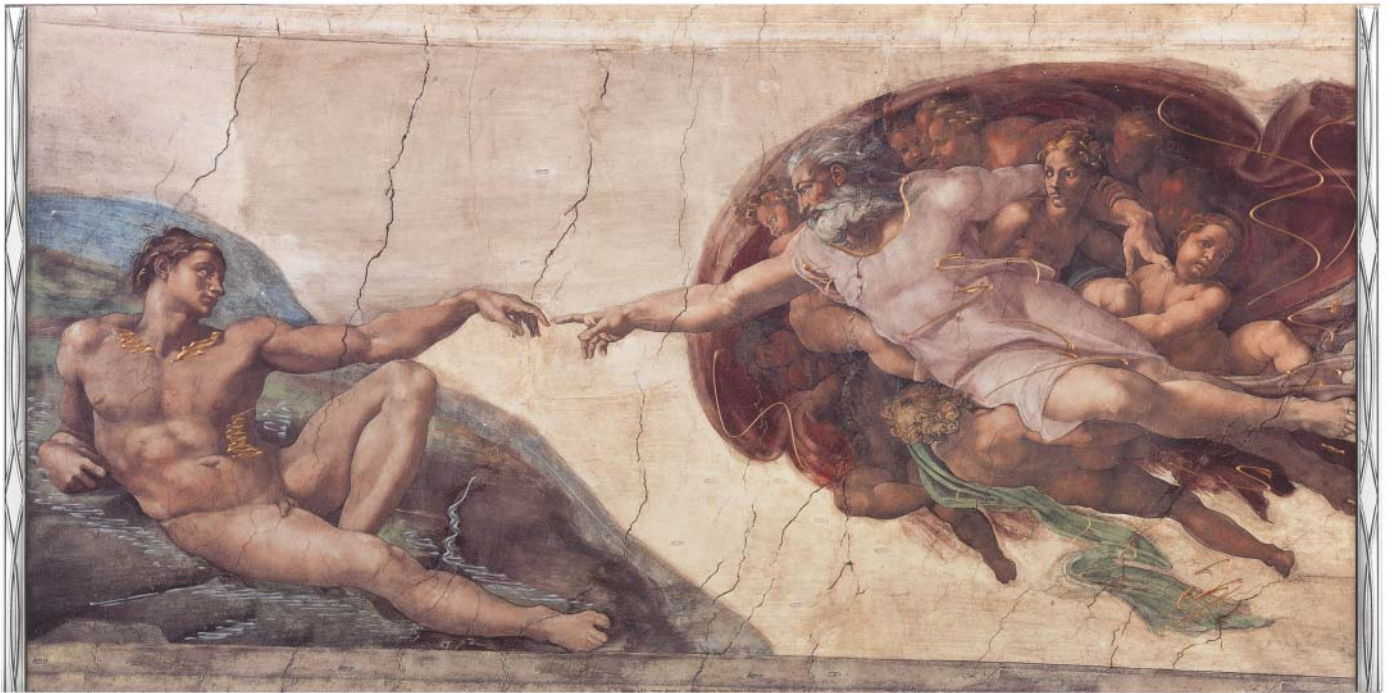

SACRI

10301 quadro con tela lavorata a mano dim. cm 70x35